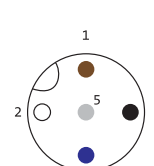

## | PIN OUTS

Cable Type 150/U67

**4-pole**

1. Brown
2. White
3. Blue
4. Black

Cable Type 161/U68

**5-pole**

1. Brown
2. White
3. Blue
4. Black
5. Grn/Yel

Cable Type 162/U98

**5-pole**

1. Brown
2. White
3. Blue
4. Black
5. Gray?