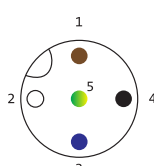

## | PIN OUTS

Cable Type 150/U67

**4-pole**

1. Brown
2. White
3. Blue
4. Black

Cable Type 161/U68

**5-pole**

1. Brown
2. White
3. Blue
4. Black
5. Grn/Yel

Cable Type 162/U98

**5-pole**

1. Brown
2. White
3. Blue
4. Black
5. Gray?