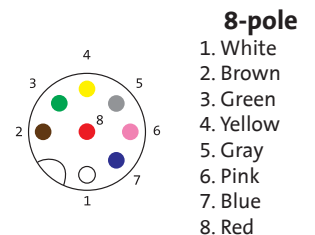

Cable Type U0H/U2H